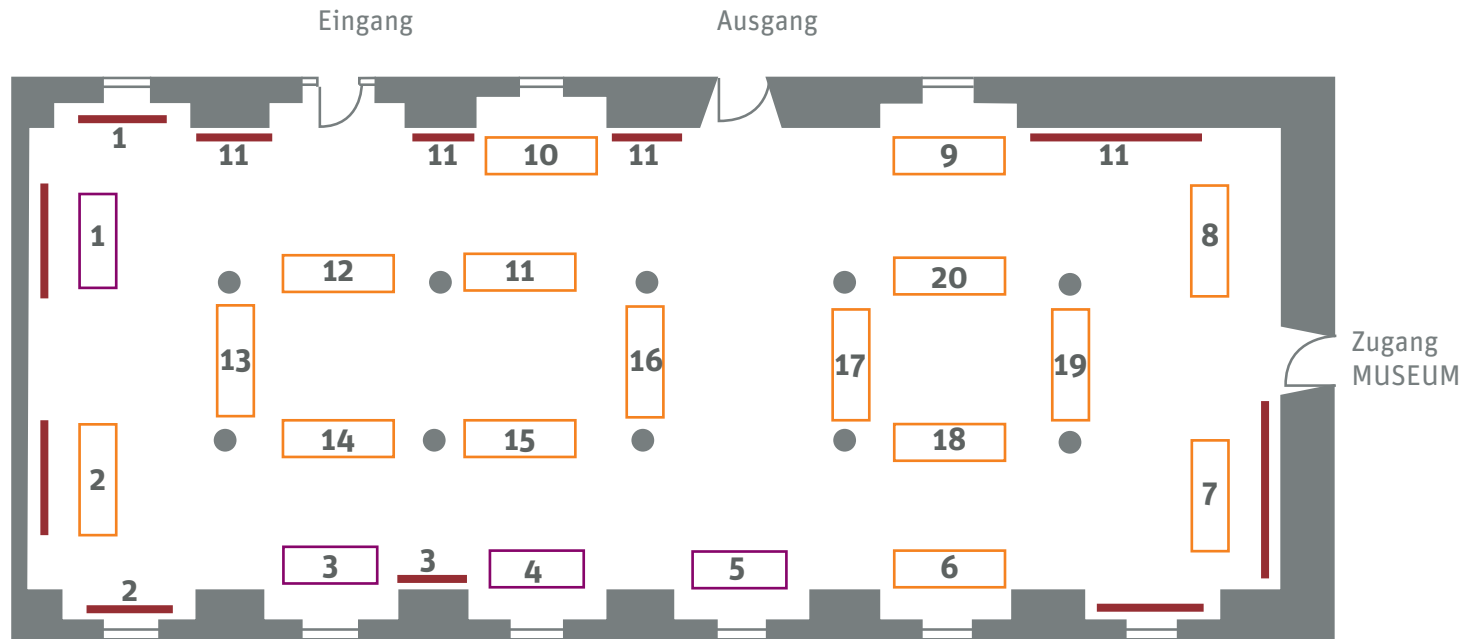

Marstall Jagdschloss Kranichstein

 = 2,4 m  = 2,8m  = Stellwand

Gesamtgröße Marstall = 268m² zzgl. Nischen