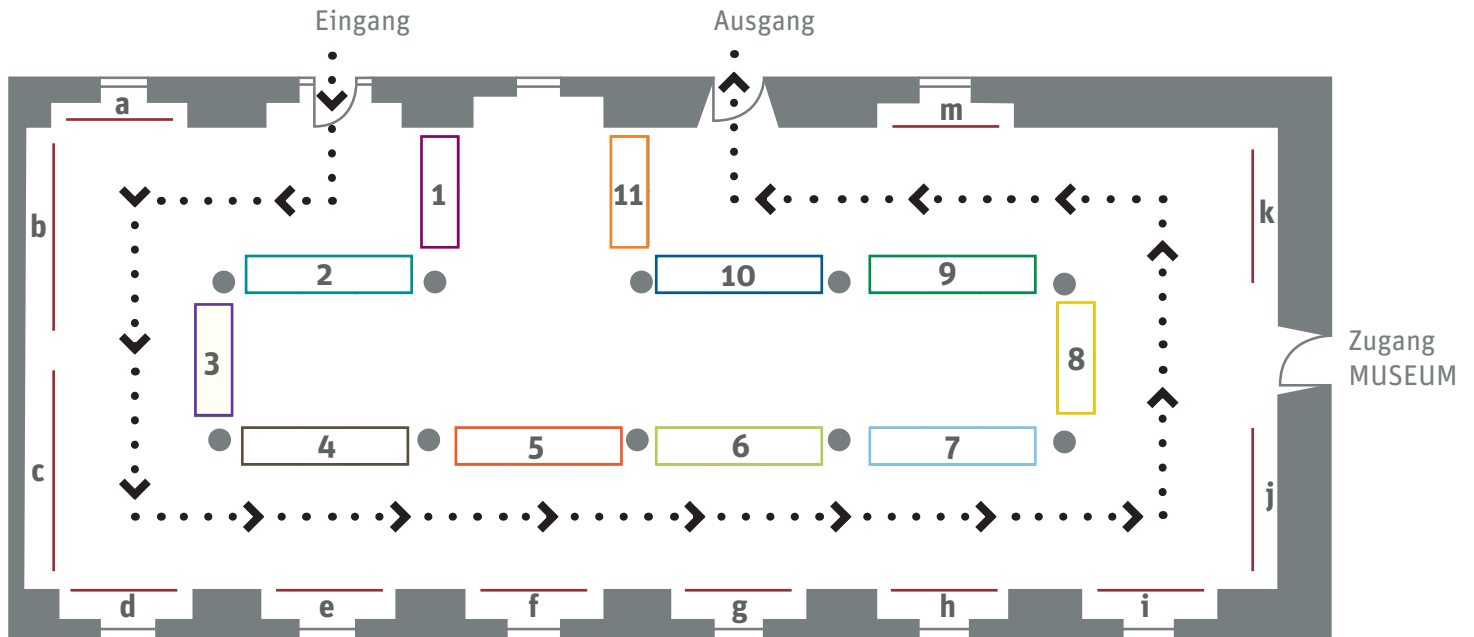

# Marstall Jagdschloss Kranichstein

1 = 3,0m    2 = 4,0m    3 = 2,9m    4 = 4,0m    5 = 4,0m    6 = 3,9m

7 = 4,4m    8 = 2,9m    9 = 4,4m    10 = 3,9m    11 = 3,0m

a - m: Platz für Stellwände/Stände

•>• Wegführung

Gesamtgröße Marstall = 268m<sup>2</sup> zzgl. Nischen