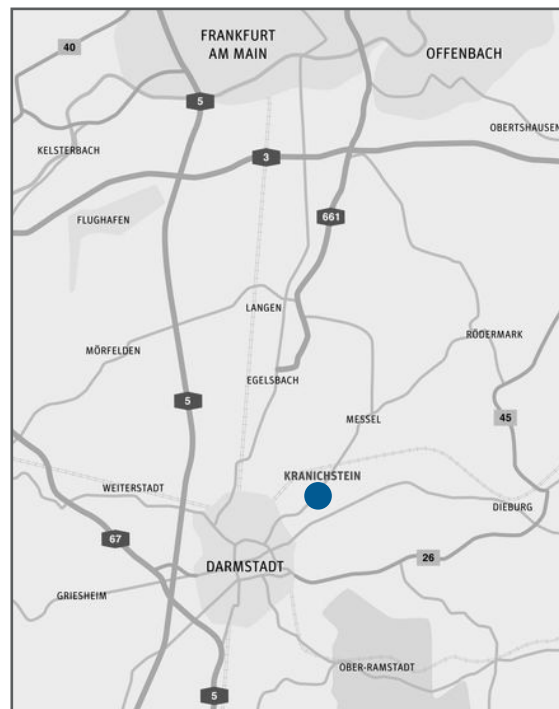

Anreise mit dem Auto über die A5: Ausfahrt Weiterstadt, auf B 42 Richtung Darmstadt, dann Richtung Rödermark, später der Beschilderung Kranichstein folgen

über die A3 / A661: Am Offenbacher Kreuz auf die A 661, in Richtung Egelsbach, Ausfahrt Langen, Richtung Offenthal, in Offenthal Richtung Messel, an der Ampel rechts Richtung Darmstadt (Kranichsteiner Straße)

Anreise mit öffentlichen Verkehrsmitteln mit der Buslinie H: bis Kranichstein „Kesselhutweg“, 10 - 15 Minuten Fußweg entlang der Kranichsteiner Straße (Radweg) mit der Buslinie F: bis zum Oberwaldhaus und ca. 15 Minuten Fußweg durch den Wald

mit der Straßenbahn Linien 4 und 5: Siemensstraße oder Kranichsteiner Bahnhof, umsteigen in den U-Bus oder ca. 20 Minuten Fußweg

mit der Regionalbahn: bis Bahnhof Kranichstein und dann ca. 15 Minuten Fußweg entlang der Parkstraße